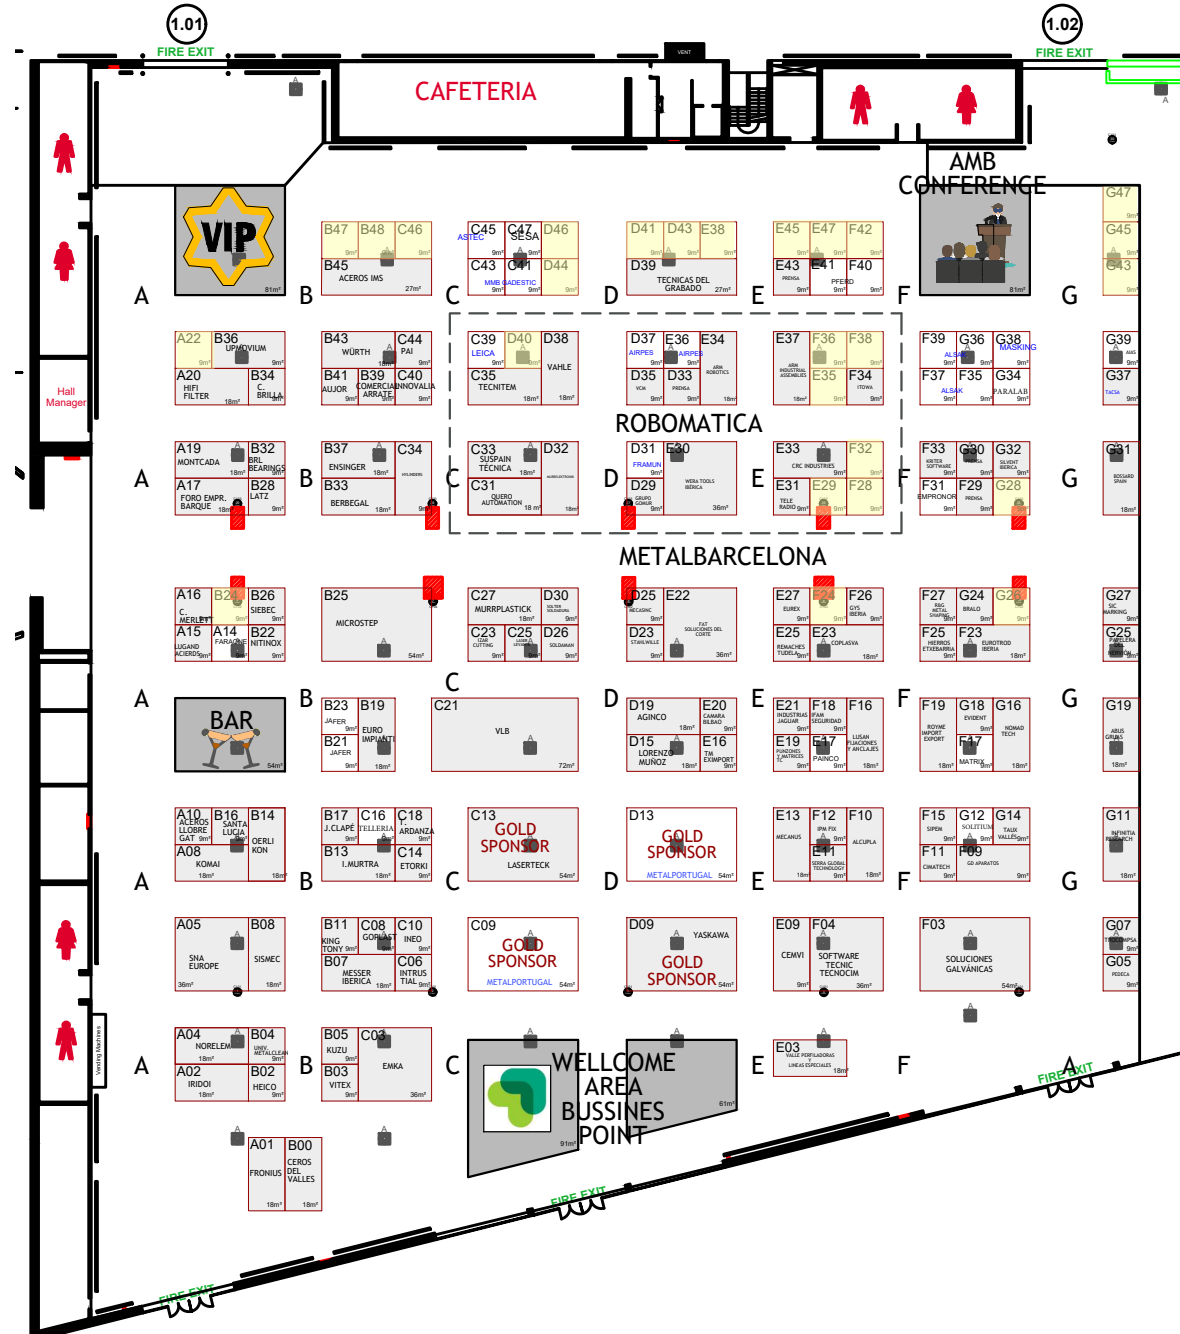

09-02-2023

1.01
FIRE EXIT

1.02
FIRE EXIT

Hall Manager

CAFETERIA

AMB
CONFERENCE

VIP

ROBOTICA

METALBARCELONA

WELCOME
AREA
BUSSINES
POINT

A

B

C

D

E

F